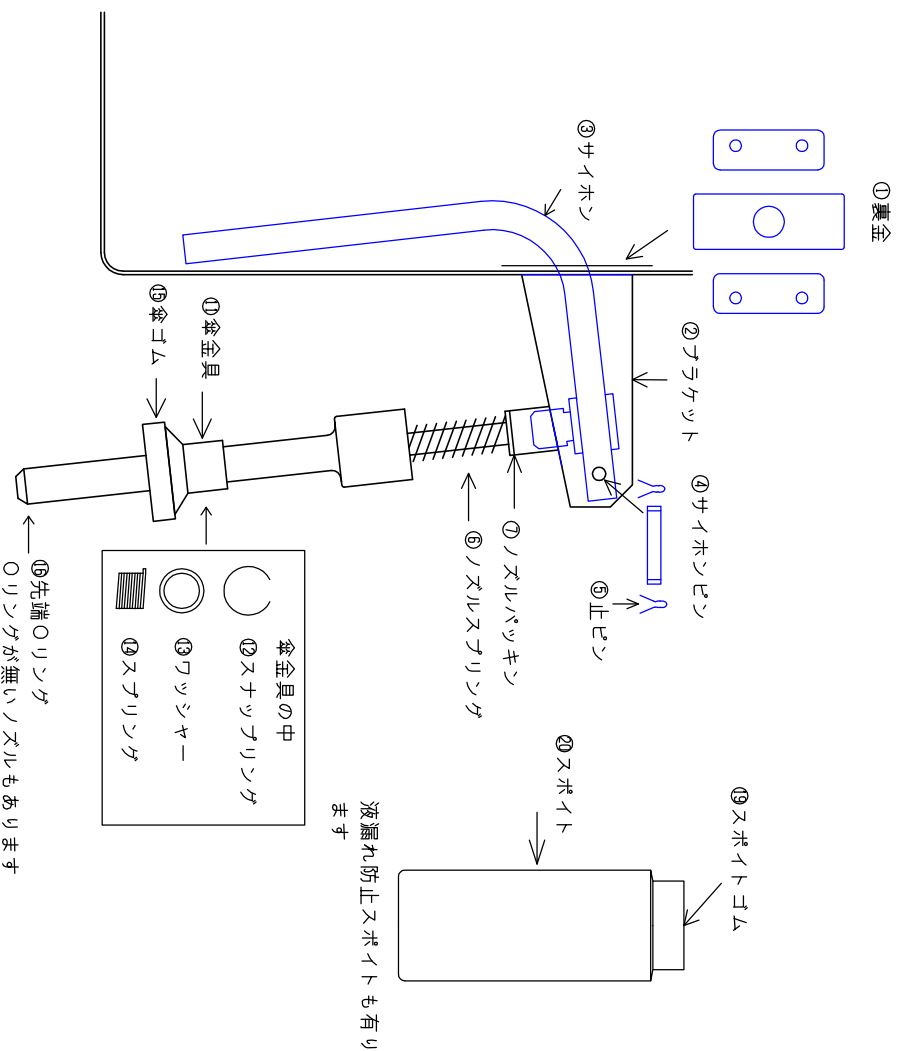

部品図 サイホン式 (5・6型)

ノズルの種類

- 16φノズル316・2穴
- 16φノズル摺合わせ・4穴
- 16φノズルオリシダ付・2穴
- 16φノズルオリシダ付・1穴
- 13φノズル摺合わせ・4穴
- 13φノズルオリシダ付・2穴
- 10φノズル摺合わせ・1穴
- 9φノズル摺合わせ・1穴
(通常SUS304)

傘ゴム直径の種類

- 42・50・60・90・105φ

液漏れ防止スポイトも有ります

⑮先端オリシダ
オリシダが無いノズルもあります