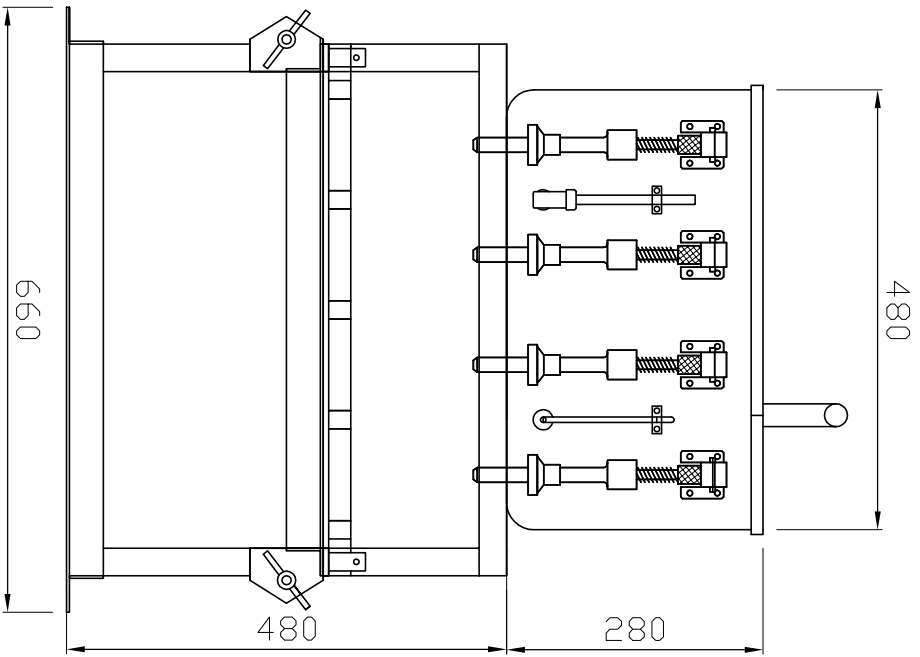

# 5型4本立瓶詰機

レイメイ製作所